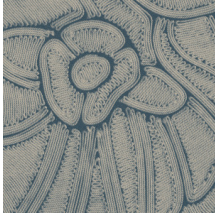

Couleurs (5)

64540